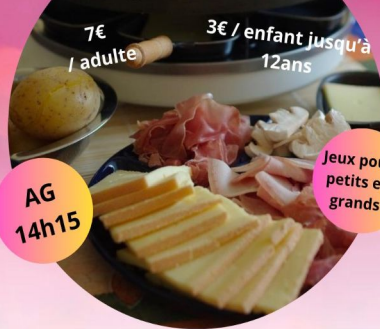

AG des AFC

Les AFC (Associations Familiales Catholiques) de la vallée de l'Yvette organisent leur AG (Assemblée Générale) annuelle autour d'une raclette partie le **16 mars 2025**.

Dimanche 16 mars 2025

12h à 16h - Centre Saint André
9, rue d'Antony à Verrières-le-Buisson

DÉJEUNER RACLETTE